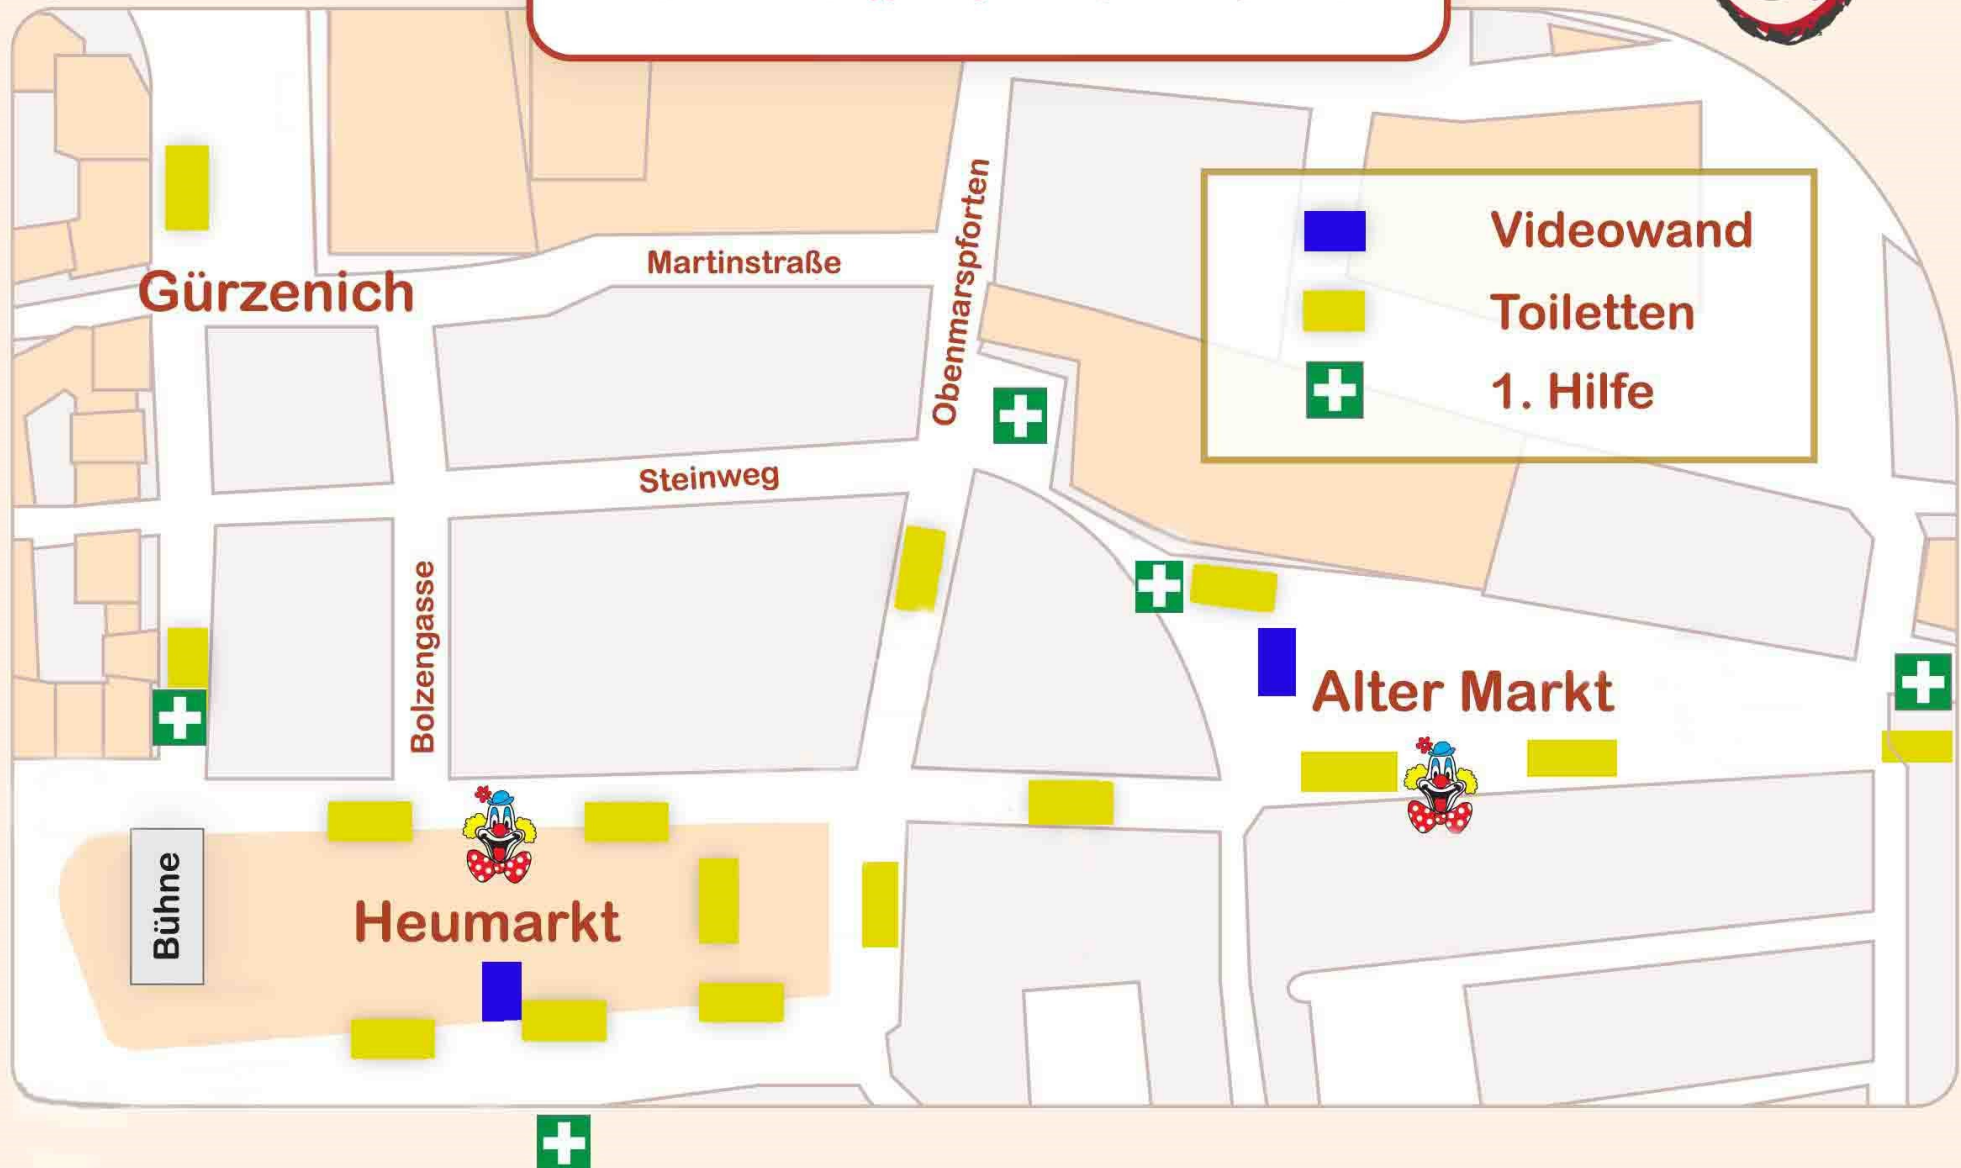

# Eifter im Eiften

Die Sessionseröffnung des Kölner Karnevals

Bitte nutzt den öffentlichen Nahverkehr!

Bitte keine beweglichen Gegenstände wie Bollerwagen, Stehhocker o.ä. mitbringen! Vielen Dank!